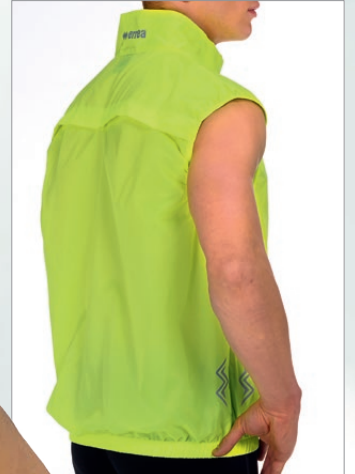

giacca · jacket · parka · Jacke · parka
100% nylon

EJOB0Z

ADULT

S · M · L · XL · XXL

EJOB1Z

JUNIOR

XS

Applicazioni catarifrangenti
reflecting logos
logos réfléchissantes
reflectierende Logos
logos reflectantes