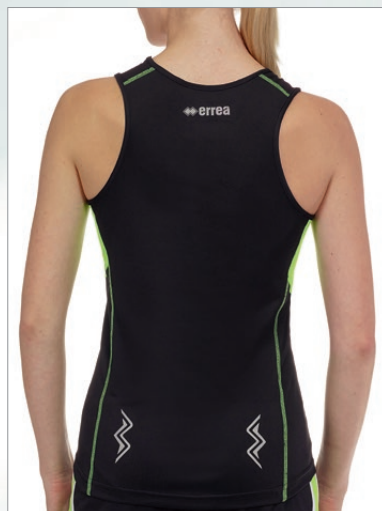

SAMMY LADIES

Canotta · singlet · chasuble · ärmelloses Shirt · camiseta sin mangas
100% polyester

EMOD0Z

ADULT

S · M · L · XL · XXL

EMOD1Z

JUNIOR

XS

Applicazioni catarifrangenti.

Reflecting logos.

Logos réfléchissantes.

Reflectirende Logos.

Logos reflectantes.