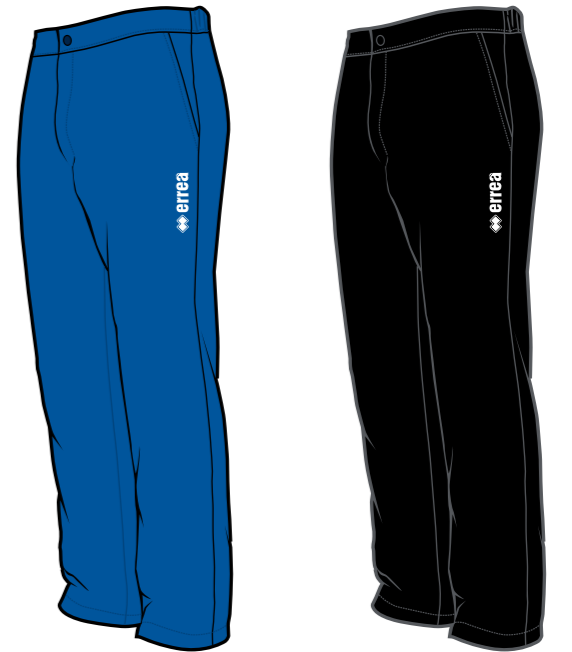

PERSONALISED FOR YOU

ESEMPIO PERSONALIZZATO
Personalised Example • Exemple personnalise