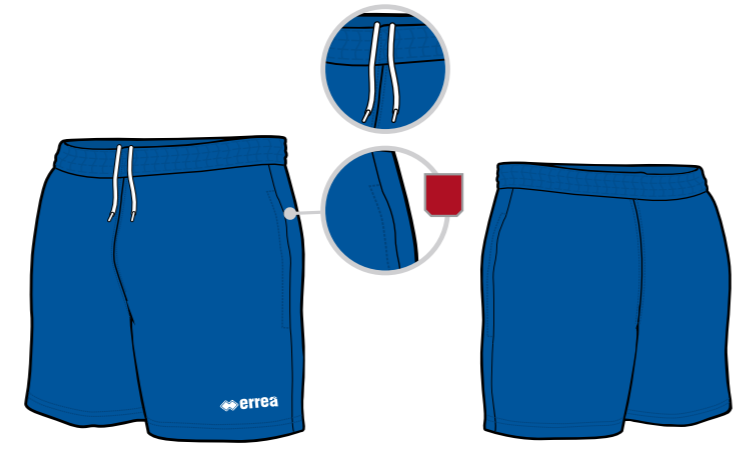

CLOSE

CUT & STITCHED

FORCE
UTILITY 100% POLYESTER

DM1C0C
S-M-L-XL-XXL-3XL

DM1C1C
YXS-XXS-XS

CLOSE

CUT & STITCHED

SPECIAL ORDER BOCCE BERMUDA

PP0F3Z
S-M-L-XL-XXL-3XL

PP0F4Z
YXS-XXS-XS

Retro - back - Derrière

Scegli il colore • Choose the colours

1
.....

- MICRO PESANTE TEXTILE
100% POLYESTER
- | | | | | | | |
|--------------------------|--------------------------|--------------------------|--------------------------|--------------------------|--------------------------|--------------------------|
| <input type="checkbox"/> | <input type="checkbox"/> | <input type="checkbox"/> | <input type="checkbox"/> | <input type="checkbox"/> | <input type="checkbox"/> | <input type="checkbox"/> |
| 01 | 02 | 07 | 09 | 12 | 13 | 15 |
| <input type="checkbox"/> | <input type="checkbox"/> | <input type="checkbox"/> | <input type="checkbox"/> | <input type="checkbox"/> | <input type="checkbox"/> | <input type="checkbox"/> |
| 331 | 332 | 333 | 3599 | | | |